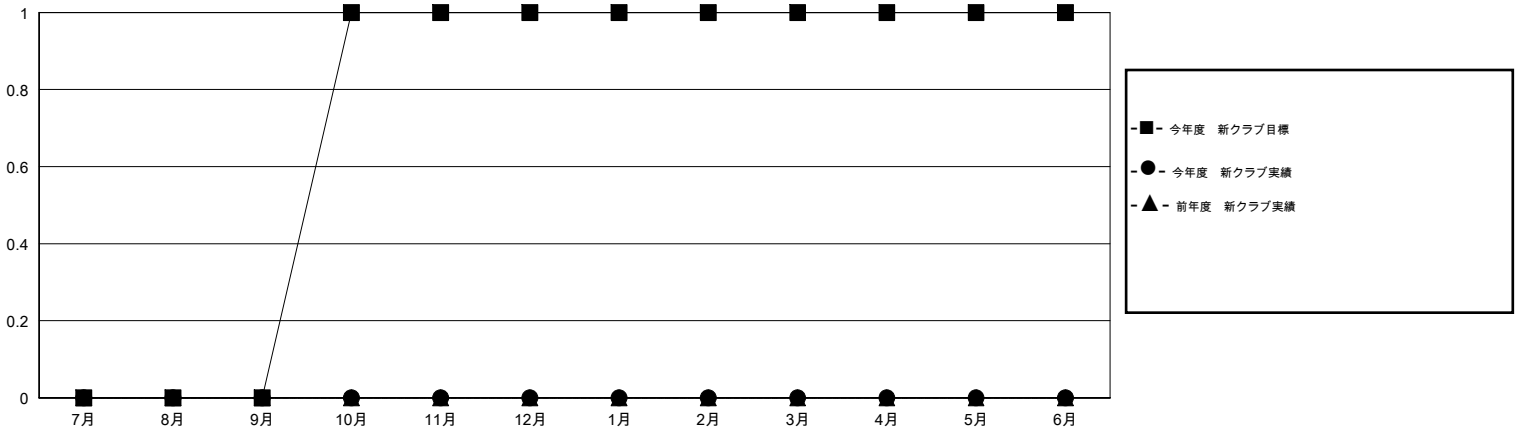

MONTHLY MEMBERSHIP PROGRESS REPORT

District 337 C

Results as of: 6/30/2016

GMT: Masayoshi Maruyama

地域 JAPAN

GMT会則地域 5-Jap

クラブ				
結果 : 2016-2017				
四半期	新クラブ目標	新クラブ	解散クラブ	純増 / 減
7月/8月/9月	0	0	0	0
10月/11月/12月	1	0	0	0
1月/2月/3月	0	0	0	0
4月/5月/6月	0	0	0	0

名				
結果 : 2016-2017				
四半期	新会員目標	チャーターメン バー / 新会員	退会者	純増 / 減
7月/8月/9月	90	0	0	0
10月/11月/12月	70	0	0	0
1月/2月/3月	130	0	0	0
4月/5月/6月	-35	0	0	0

新クラブ目標及び実績累計