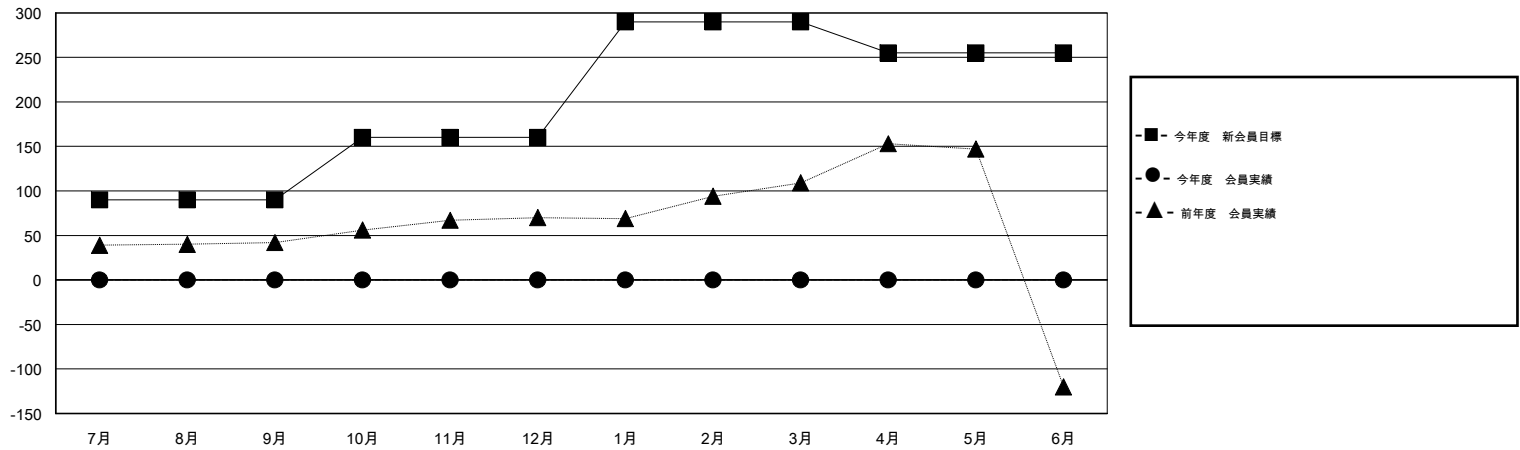

MONTHLY MEMBERSHIP PROGRESS REPORT

District 337 C

Results as of: 6/30/2016

GMT: Masayoshi Maruyama

地域 JAPAN

GMT会則地域 5-Jap

クラブ				
結果 : 2016-2017				
四半期	新クラブ目標	新クラブ	解散クラブ	純増 / 減
7月/8月/9月	0	0	0	0
10月/11月/12月	1	0	0	0
1月/2月/3月	0	0	0	0
4月/5月/6月	0	0	0	0

名				
結果 : 2016-2017				
四半期	新会員目標	チャーターメン バー / 新会員	退会者	純増 / 減
7月/8月/9月	90	0	0	0
10月/11月/12月	70	0	0	0
1月/2月/3月	130	0	0	0
4月/5月/6月	-35	0	0	0

新クラブ目標及び実績累計

会員目標及び実績累計

解散クラブ: 0	0 CLUBS OF 0 一名以上の新会員を登録	男女別
		男性 0 (100.00%)
		女性 0 (100.00%)
退会者	健康診断データはこちら	家族会員 0
物故会員 0		世帯主 0
クラブ解散 0		世帯主以外 0
その他 0		
合計 0		